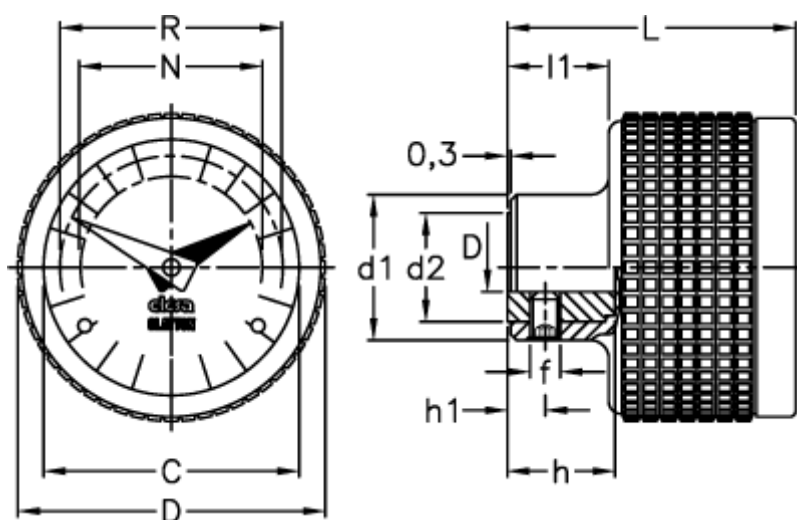

Varenummer: 2307057146  
Beskrivelse: E+G Indikator  
MBT.70/GA12-0030-D

## Mål

C	= 60	L	= 52
D	= 70	l1	= 19.0
d1	= 28	N	= 44
d2	= 22	R	= 51
d H7	= 10		
f	= M5		
h	= 22		
h1	= 6		